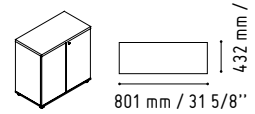

VALDE

- 74 - HIGH GLOSS ORANGE
- 73 - HIGH GLOSS WHITE
- 67 - WHITE PASTEL

- 73 - HIGH GLOSS WHITE
- 67 - WHITE PASTEL

A2104HZ

- 80 - HIGH GLOSS GREEN
- 73 - HIGH GLOSS WHITE
- 67 - WHITE PASTEL