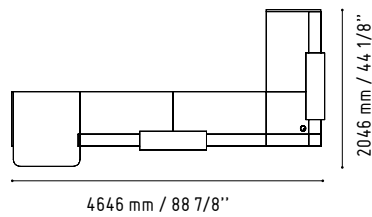

LOP 10

1550 mm / 61 1/8"

870 mm / 34 1/4"

64 - COCOA

67 - WHITE PASTEL

TR3P + TR11 + TR2P + TR14 x2 + TR90
+ TR12 + TR1L + TR99 x2 + NL41 x4

- 67 - WHITE PASTEL
- 155 - HIGH GLOSS ANTHRACITE

CAN11