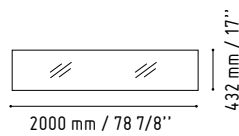

67 - WHITE PASTEL

IM20S