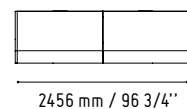

LIN25

824 mm / 32 1/2"

2456 mm / 96 3/4"

- 134 - DARK TURQUOISE GLASS
- 08 - BLACK

LMS05 + LMS06

345 mm / 13 5/8"

08 - BLACK

283 mm / 11 1/8"