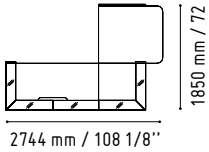

- 116 - BLACK GLASS
- 08 - BLACK