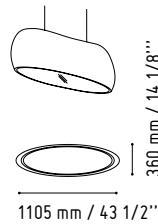

LOP 10

1550 mm / 61 1/8"

870 mm / 34 1/4"

64 - COCOA

67 - WHITE PASTEL

TR3P + TR11 + TR2P + TR14 x2 + TR90
+ TR12 + TR1L + TR99 x2 + NL41 x4

- 67 - WHITE PASTEL
- 155 - HIGH GLOSS ANTHRACITE

CAN11