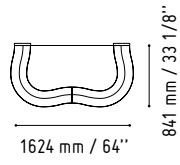

LUV22

- 80 - HIGH GLOSS GREEN
- 67 - WHITE PASTEL

WAVE

LUV49L

- 73 - HIGH GLOSS WHITE
- 67 - WHITE PASTEL

mini WAVE