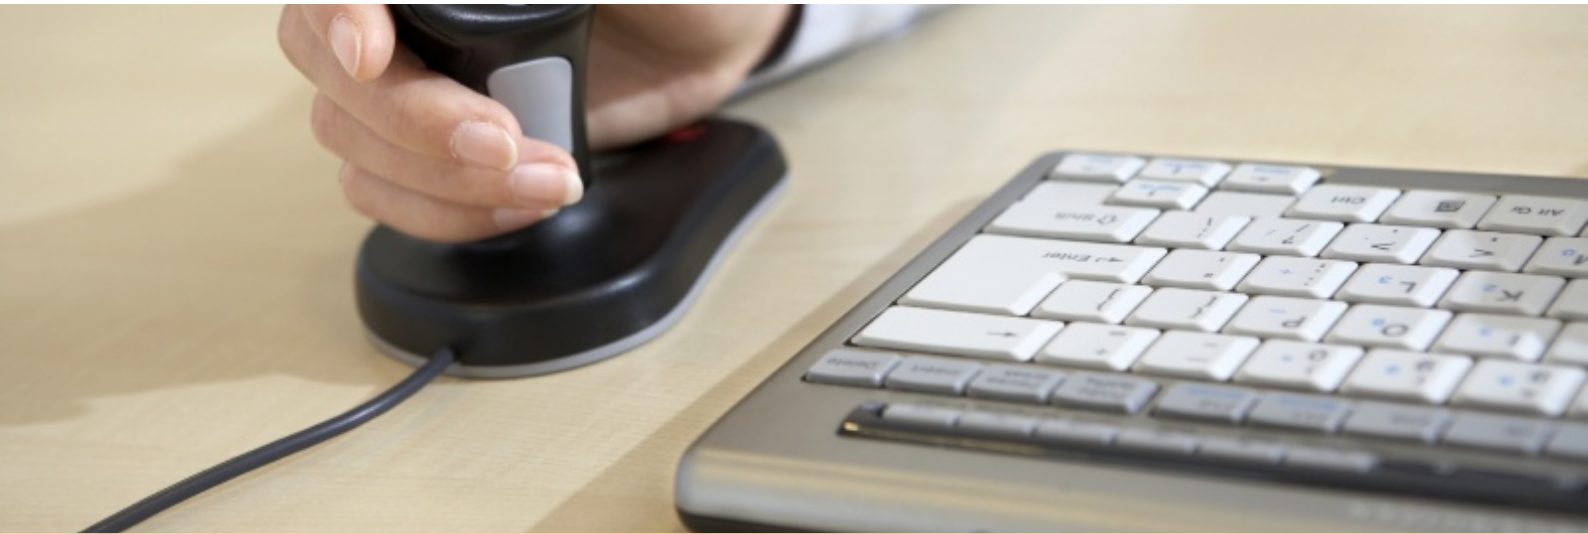

Anir Mouse Wireless

Une souris verticale pour la position la plus naturelle

Official partner

Utilisez votre main à souris dans la position la plus naturelle

L'Anir Mouse est une souris verticale qui ressemble à un joystick. Cette forme exerce moins de pression sur vos poignets et doigts.

L'utilisation d'une souris traditionnelle courbe davantage vos poignets et mains et cause des ennuis à vos mains et poignets.

La position en forme de 'poignée de main' des souris verticales entraîne une moindre courbure latérale du poignet ainsi qu'une moindre courbure vers l'intérieur de l'avant-bras. (Schmid et al., 2015). De ce fait, l'activité musculaire de l'avant-bras est plus faible qu'avec une souris classique (Quemelo & Vieira, 2013).

Ergonomique : l'Anir Mouse assure une bonne position du poignet, une faible tension musculaire dans les doigts et avant-bras.

Réduit la pression: la souris soutient entièrement la main et le poignet et réduit le stress exercé sur le nerf du canal carpien.

Commode: molette individuelle facilitant la navigation (fonction « scroll »).

2 tailles pour droitiers: large et medium-small (large applicable pour paumes de main de 9 cm ou plus). Seulement disponible pour droitiers.