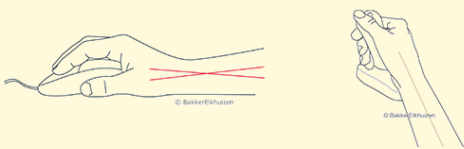

Anir Mouse Wireless

Une souris verticale pour la position la plus naturelle

Official partner

Utilisez votre main à souris dans la position la plus naturelle

L'Anir Mouse est une souris verticale qui ressemble à un joystick. Cette forme exerce moins de pression sur vos poignets et doigts.

L'utilisation d'une souris traditionnelle courbe davantage vos poignets et mains et cause des ennuis à vos mains et poignets.

La position en forme de 'poignée de main' des souris verticales entraîne une moindre courbure latérale du poignet ainsi qu'une moindre courbure vers l'intérieur de l'avant-bras. (Schmid et al., 2015). De ce fait, l'activité musculaire de l'avant-bras est plus faible qu'avec une souris classique (Quemelo & Vieira, 2013).

Ergonomique : l'Anir Mouse assure une bonne position du poignet, une faible tension musculaire dans les doigts et avant-bras.

Réduit la pression: la souris soutient entièrement la main et le poignet et réduit le stress exercé sur le nerf du canal carpien.

Commode: molette individuelle facilitant la navigation (fonction « scroll »).

2 tailles pour droitiers: large et medium-small (large applicable pour paumes de main de 9 cm ou plus). Seulement disponible pour droitiers.