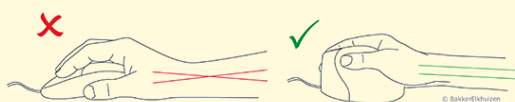

Evluent Standard pour Droitiers

Une souris verticale ergonomique

Official partner  BAKKER ELKHUIZEN

Travail confortable et sain avec une souris verticale.

L'utilisation de souris à long terme peut causer des désagréments physiques. L'utilisation d'une bonne souris ergonomique est en outre importante.

Evluent Standard Right est une telle souris verticale. Cette souris est tenue en une position de poignée de main, qui diminue la courbe latérale du poignet et la courbe de l'avant-bras.

La position en forme de 'poignée de main' des souris verticales entraîne une moindre courbure latérale du poignet ainsi qu'une moindre courbure vers l'intérieur de l'avant-bras. (Schmid et al., 2015). De ce fait, l'activité musculaire de l'avant-bras est plus faible qu'avec une souris classique (Quemelo & Vieira, 2013).

[Lire la suite en ligne](#)

Ergonomique : bonne position du bras et du poignet.

Fonctions de base : 3 boutons, molette de défilement et réglage dpi fixe.

Unique : bref délais d'accoutumance.

Plus and Play : pas besoin d'installer un driver.