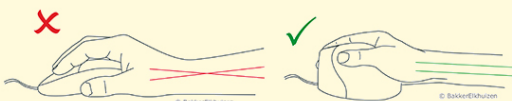

## Wireless

Official partner  BAKKER ELKHUIZEN

Une position relâchée des doigts et du poignet

Va comme un gant !

 BAKKER ELKHUIZEN

Une souris spéciale de notre assortiment est le HandShoeMouse Wireless. Cette souris entraîne une moindre courbure latérale du poignet et une moindre courbure de l'avant-bras vers l'intérieur.

Ainsi l'activité musculaire de l'avant-bras est plus faible qu'avec une souris standard. Vous posez votre main relâchée sur la souris.

La souris spéciale entraîne une moindre courbure latérale du poignet et une moindre courbure de l'avant-bras vers l'intérieur (Schmid et al., 2015). De ce fait, il permet de réduire l'activité musculaire de l'avant-bras qu'avec une souris classique (Quemelo & Vieira, 2013).

[Lire la suite en ligne](#)

**Confort:** faible tension musculaire grâce à une position relâchée des doigts et du poignet.

**Six modèles:** droitier et gaucher; 3 tailles: distance entre le poignet (la jonction entre la main et le bras) et l'extrémité de l'annulaire: jusqu'à 170 mm: Small (petit), 170 - 190 mm: Medium (moyen) et 190 - 210 mm: Large (grand).