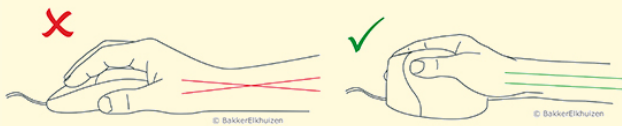

PRF Mouse Wireless

Design élégant et aspect luxueux.

La PRF Mouse Wireless est une souris ergonomique verticale. L'angle de la souris permet d'obtenir une bonne position du bras et du poignet.

La forme de la souris semble s'adapter à votre paume de sorte à ce qu'elle épouse la souris. Cette souris est tenue dans une position de poignée de main.

La position en forme de "poignée de main" des souris verticales entraîne une moindre courbure latérale du poignet ainsi qu'une moindre courbure vers l'intérieur de l'avant-bras. (Schmid et al., 2015). De ce fait, l'activité musculaire de l'avant-bras est plus faible qu'avec une souris classique (Quemelo & Vieira, 2013).

Une étude a permis de démontrer que l'utilisation d'une souris verticale favorise un rétablissement plus rapide de l'avant-bras, du poignet et des douleurs de la main (Aarås et al., 2001).

La nouvelle souris ergonomique de BakkerElkhuizen

En journée, vous utilisez souvent votre souris. Une souris traditionnelle courbe vos poignets, contracte les muscles des bras et surcharge vos épaules. Plusieurs types de souris ergonomiques ont été lancées sur le marché pour lutter contre ces problèmes. Une souris verticale est une souris où la main adopte une position de poignée de main. Cela réduit la tension sur votre poignet et avant-bras. Une bonne souris empêche donc les plaintes physiques. Le fait de ne pas utiliser la bonne souris cause des douleurs et un inconfort au niveau des épaules, des avant-bras et des mains. Une souris verticale permet généralement d'éviter ces problèmes.