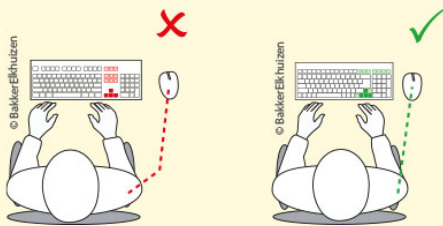

UltraBoard 960

Clavier compact standard

UltraBoard 960 est un clavier compact avec une partie numérique.

La plus grande différence avec un clavier standard est l'agencement optimal, qui rend l'UltraBoard 960 jusqu'à 8 cm moins large qu'un clavier "normal" !

La distance entre les touches est de 18 à 20 mm (ISO 9241). La partie des caractères doit clairement être séparée des touches de fonctions (ISO 9241). Les caractères foncés sur un fonc clair facilitent la lecture (ISO 9241) et augmentent la productivité (Snyder, 1990). La rangée des touches du milieu ne peut pas dépasser la surface du bureau de plus de 30 mm (DIN 2137). Le clavier doit pouvoir être placé de façon inclinée et ne peut pas constituer un ensemble avec l'écran (Council Directive 90/270/EEC).

Un clavier compact pour une bonne posture ergonomique

l'UltraBoard 960 Compact Standard réduit la distance pour atteindre la souris et diminue la tension exercée sur les avant-bras. Un avantage supplémentaire est que cette variante compacte est plus facile à emporter dans un sac à dos ou un sac pour ordinateur portable. Vous avez donc l'occasion de travailler de manière confortable et ergonomique à tout endroit et tout moment.

Compact

La plus grande différence avec un clavier standard est l'agencement optimal, qui rend l'UltraBoard 960 jusqu'à 8 cm moins large qu'un clavier "normal" !

Frappe de touche

Les touches de l'UltraBoard 960 ont une frappe légère. Ceci s'explique par l'application d'un mécanisme ciseaux au lieu d'un membrane traditionnel. Cela vous procure un retour tactile très fin.