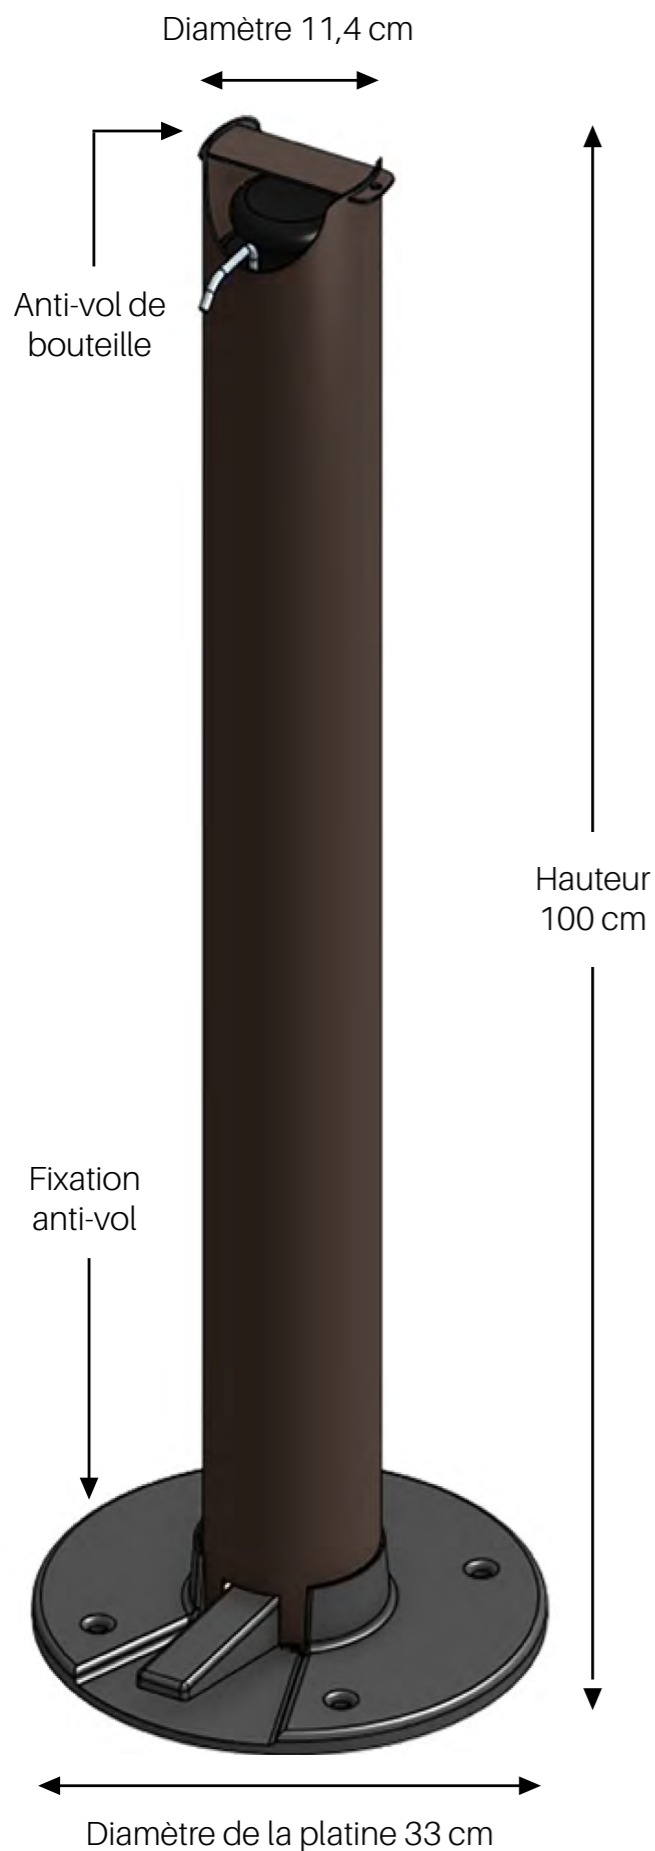

An'Gel20

COLONNE DE DÉSINFECTION
DES MAINS SANS CONTACT

INCLUS
Flacon
pompe
long bec
1L vide

Pantones  Base noire  Colonne 2335 C

SÉCURITÉ

✓ Adapté à toutes les bouteilles

Adaptable à toutes les bouteilles avec poussoir d'un diamètre 11 cm max. Hauteur : 30 cm max.

INCLUS
Flacon pompe et long bec 1L vide, rechargeable

Gel hydroalcoolique disponible selon nos stocks. Nous consulter.

✓ Sans contact manuel

Grâce à son levier à commande au pied, la colonne ne nécessite aucun contact manuel. Une légère pression du pied sur la pédale libère la bonne dose de gel.