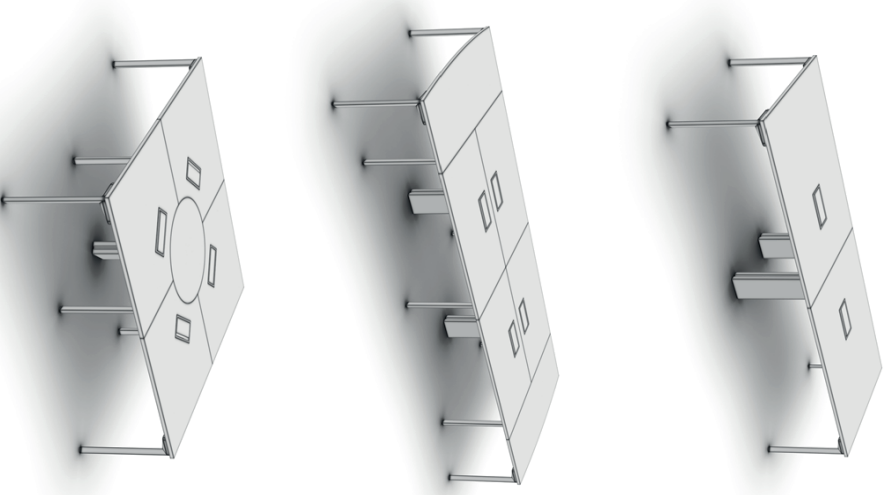

Reuniones formales o salas de conferencia, precisan de una exigente **tecnología** para su funcionalidad. Modul dispone de dos elementos esenciales, como son la columna **passa cables** y el **top access** para que las reuniones sean todo un éxito.

Reunions formals o sales de conferència, precisen d'una exigent **tecnologia** per la seva funcionalitat. Modul disposa de dos elements essencials, com són la columna **passa cables** i el **top access**, per que les reunions siguin tot un èxit.

Les sales de reunions formales ou les sales de conferències demandent en général un haut niveau **technologique**. Modul dispose de 2 éléments techniques essentiels, qui sont la colonne pour **passage de cables** et le **top access**, pour que vos réunions soient un succès. Modul supplies 2 essential items such as **wiring access** column and **top access** solutions.

180/160/140/120 x 160 x 140 x 120

180/160/140/120/100/80 x 80 x 70 x 60

180/160/140/120

180/160 x 100

180/160 x 120

180/160 x 160

160/140/120 x 65

MESAS RECTANGULARES CON PERIMETRO | TAULLES RECTANGULARS AMB PERIMETRE | BUREAUX RECTANGULAIRES AVEC STRUCTURE PERIMETRIALE