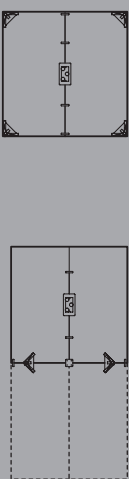

Reunions formals o sales de conferència, precisen d'una exigent **tecnologia** per la seva funcionalitat. Modul disposa de dos elements essencials, com són la columna **passa cables** i el **top access**, per que les reunions siguin tot un èxit.

Ejemplos

... \ Examples \ Examples \ Examples

MESAS RECTANGULARES Y CON FORMA | TAULLES RECTANGULARS I AMB FORMA | BUREAUX RECTANGULAIRES ET COMPLEXES | RECTANGULAR AND SHAPED DESKS

180/160/140/120 x 160 x 140 x 120

180/160/140/120 x 160 x 140 x 120

180/160/140/120/100/80 x 80 x 70 x 60

180/160/140/120

180/160 x 100

180/160 x 120

180/160 x 160

160/140/120 x 65

MESAS RECTANGULARES CON PERIMETRO | TAULLES RECTANGULARS AMB PERIMETRE | BUREAUX RECTANGULAIRES AVEC STRUCTURE PERIMETRIALE

180/160/140/120/100/80 x 80 x 70 x 60

100/80 x 60

100/80 x 120

180/160/140/120/100/80 x 80 x 70 x 60

CALIQUERA, ATTILIRA, MESA
 CALIXERA, ALTURA, TAUULA
 CAISSON, HAUTEUR, BUREAU
 HIGH DESK, FEEDSTAL