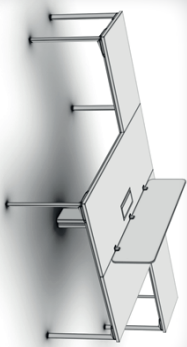

Ejemplos

... \ Examples \ Examples \ Examples