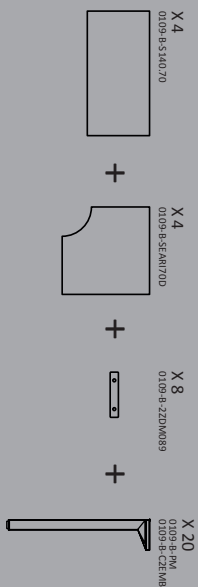

Ejemplos

... \ Examples \ Examples \ Examples