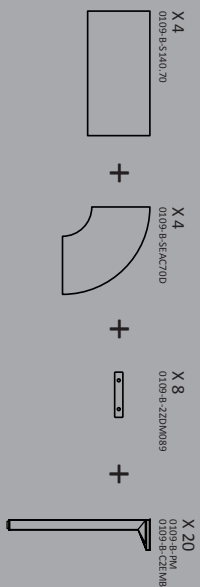

Ejemplos

... \ Examples \ Examples \ Examples