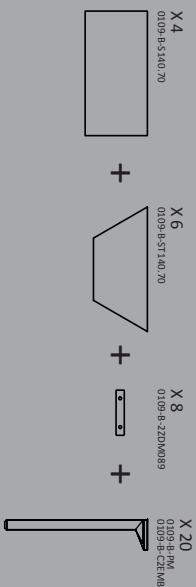

Ejemplos

... \ Examples \ Examples \ Examples