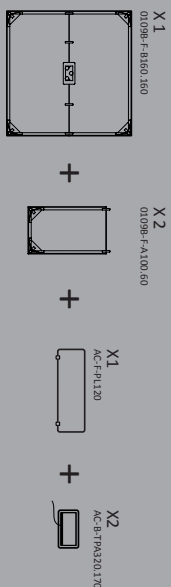

Ejemplos

... \ Examples \ Examples \ Examples